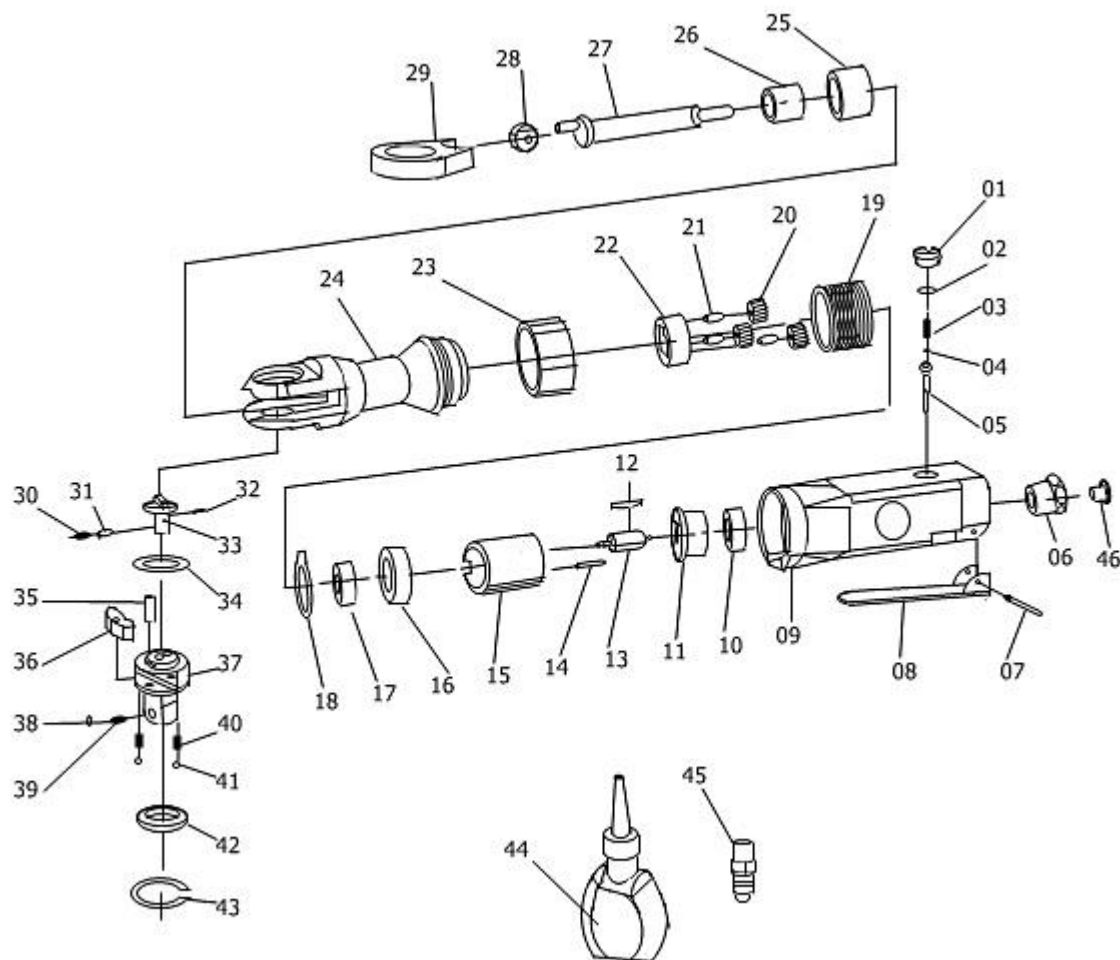

APB-0511A

CHAVE CATRACA 1/2"

Item	Código	Descrição
1	0752051106	Tampão
2	0752051105	O'ring (Pc02)
3	0752051104	Mola Da Valvula
4	0752051102	O'ring (Pc04)
5	0752051103	Valvula (Peca 05)
6	0752051107	Entrada De Ar
7	0752051109	Pino Do Gatilho
8	0752051108	Gatilho
9	0752051101	Carcaca
10	0752051110	Rolamento (Pc 10)
11	0752051111	Placa Traseira
13	0752051113	Rotor
14	0752051114	Pino (Pc 14)
15	0752051115	Cilindro

Item	Código	Descrição
16	0752051116	Placa Dianteira
17	0752051117	Rolamento (Pc 17)
18	0752051118	Espacador (Pc 18)
19	0752051119	Camisa Roscada
20	0752051120	Engrenagem (X3)
22	0752051122	Redutor
23	0752051123	Porca Intermediaria
24	0752051125	Carcaca Da Bigorna
25	0751051126	Rolamento Manivela
26	0751051127	Bucha Da Manivela
27	0751051128	Eixo Da Manivela -
28	0751051129	Bucha Caixa Bigorna
29	0751051130	Caixa Da Bigorna
30	0751051131	Mola (Pc 30)

Item	Código	Descrição
31	0751051132	Bucha (Pc 31)
32	0751051133	Pino Seguranca 2 X 6
33	0751051134	Botao De Reversao
34	0751051135	Arruela (Pc 34)
35	0751051136	Pino Da Cremalheira
36	0751051137	Cremalheira
37	0751051138	Bigorna
38	0751051139	Esfera Aco Da Bigorna
39	0751051140	Mola (Pc 39)
40	0751051141	Mola (Pc 40)
41	0751051142	Esfera Aco Da Bigorna
42	0751051143	Arruela (Pc 42)
43	0751051144	Anel Trava